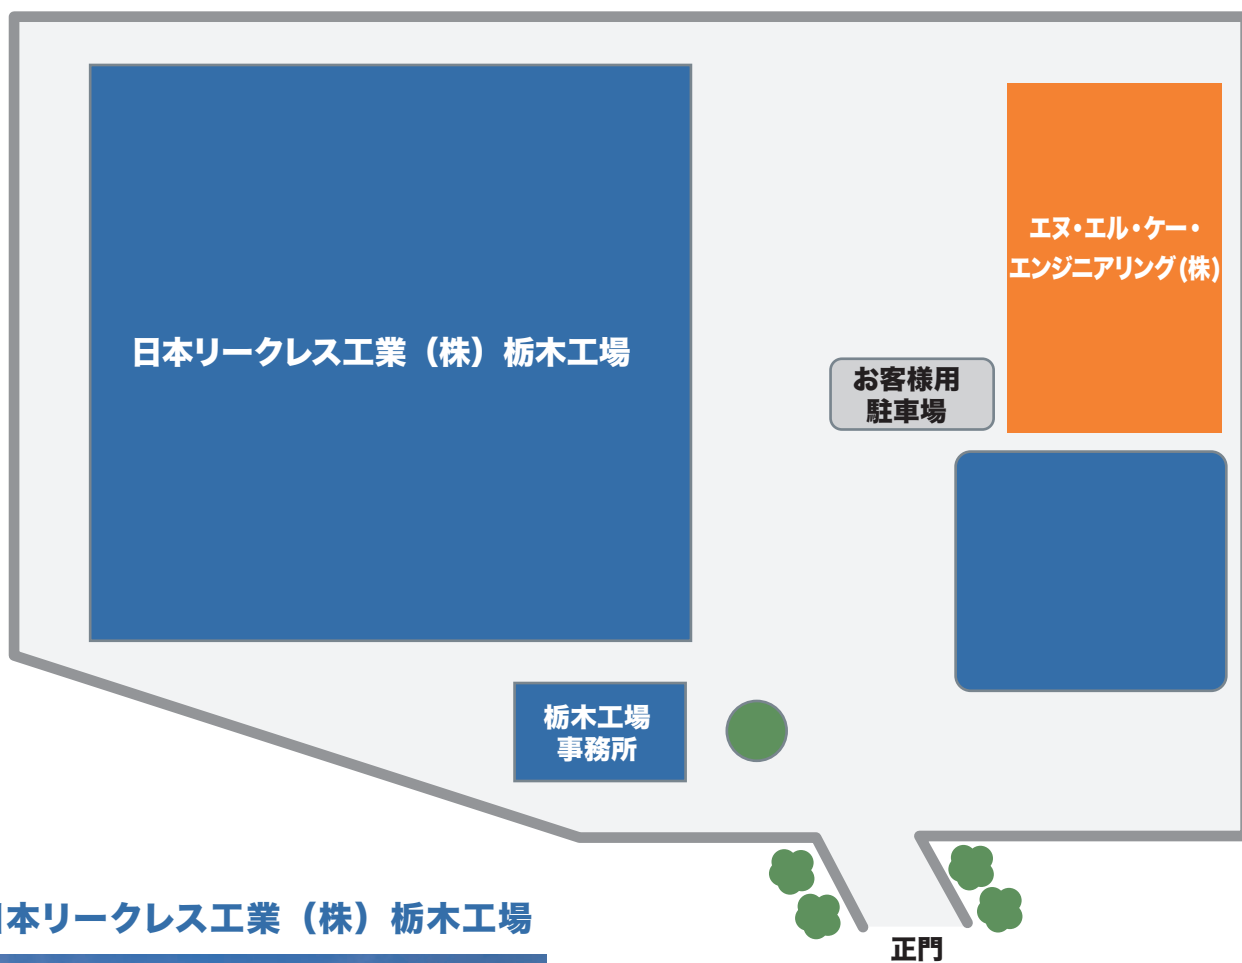

エヌ・エル・ケー・エンジニアリング(株)

国内関連会社

所在地 〒321-0532
栃木県那須烏山市藤田 1181-138 富士見台工業団地

TEL 0287-88-9612

日本リークレス工業(株) 栃木工場

所在地 〒321-0532
栃木県那須烏山市藤田 1181-138 富士見台工業団地

TEL 0287-88-9611